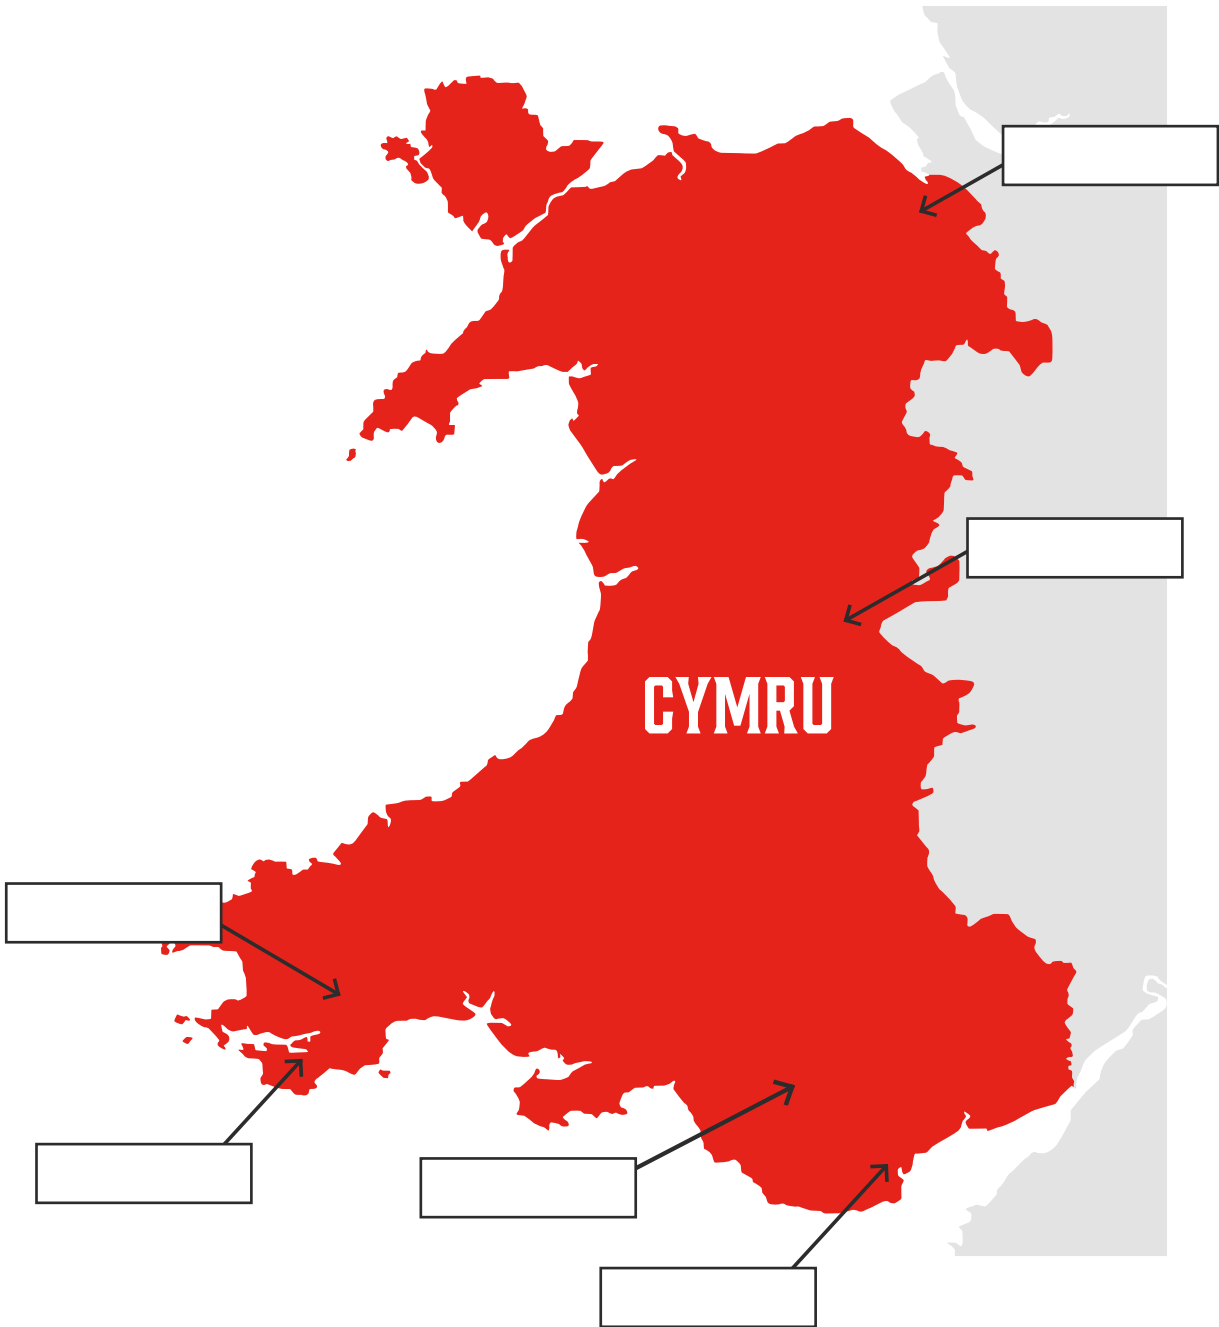

ANGHARAD JAMES

"pentref bach yng ngorllewin Cymru yw fy nhref enedigol. Efallai y byddwch chi'n yfed dur sy'n dod yn agos yma"

CARRIE JONES

"fy nhref enedigol yw'r dref fwyaf yng nghanol Cymru"

ELLA POWELL

"Rwy'n dod o brif ddinas Cymru; mae dros 330,000 o bobl yn byw yma!"

GUIDES A RANGERS

O BLE MAE'R CHWARAEWYR CYMREIG YN DOD?

ARBERTH
GELLI

CAERDYDD
PENARTAG

Y DRENEWYDD
PENFRO

HUDDLE

Ffrindiau Hwyl Pêl-droed